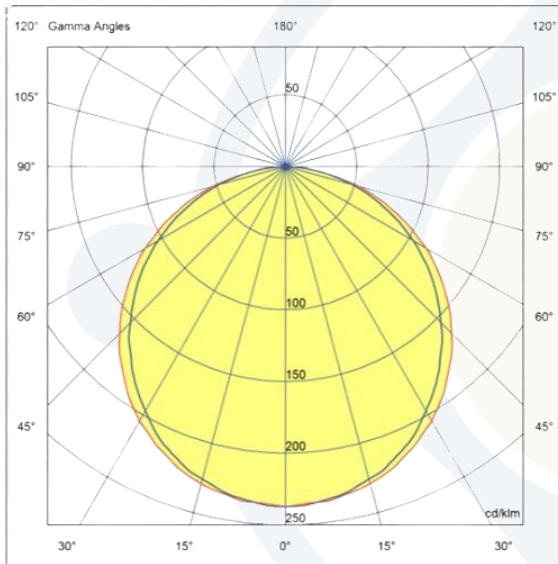

EVOLIGHT[®]
ILUMINAÇÃO

LINHA DECORATIVA

PENDENTE NAVI | 100320-PBB40

DESCRIÇÃO:

- Pendente decor. Navi.
- Corpo fabricado aço.
- Difusor tubular em acrílico.
- Acabamento com pintura na cor branca.

FOTOMETRIA:

CARACTERÍSTICAS DE FUNCIONAMENTO:

CÓDIGO	100320-PBB40
FONTE DE LUZ	FITA LED 2835
POTÊNCIA	48W
FLUXO LED	5520lm
FLUXO LUMINÁRIA*	3832lm
TEMP DE COR	4000K
TENSÃO	100-240v
VIDA ÚTIL (HORAS)	15.000 (55°C)
IRC	>80
FATOR DE POTÊNCIA	>0.5
ÂNGULO DE ABERTURA	120º
GRAU DE PROTEÇÃO	IP20